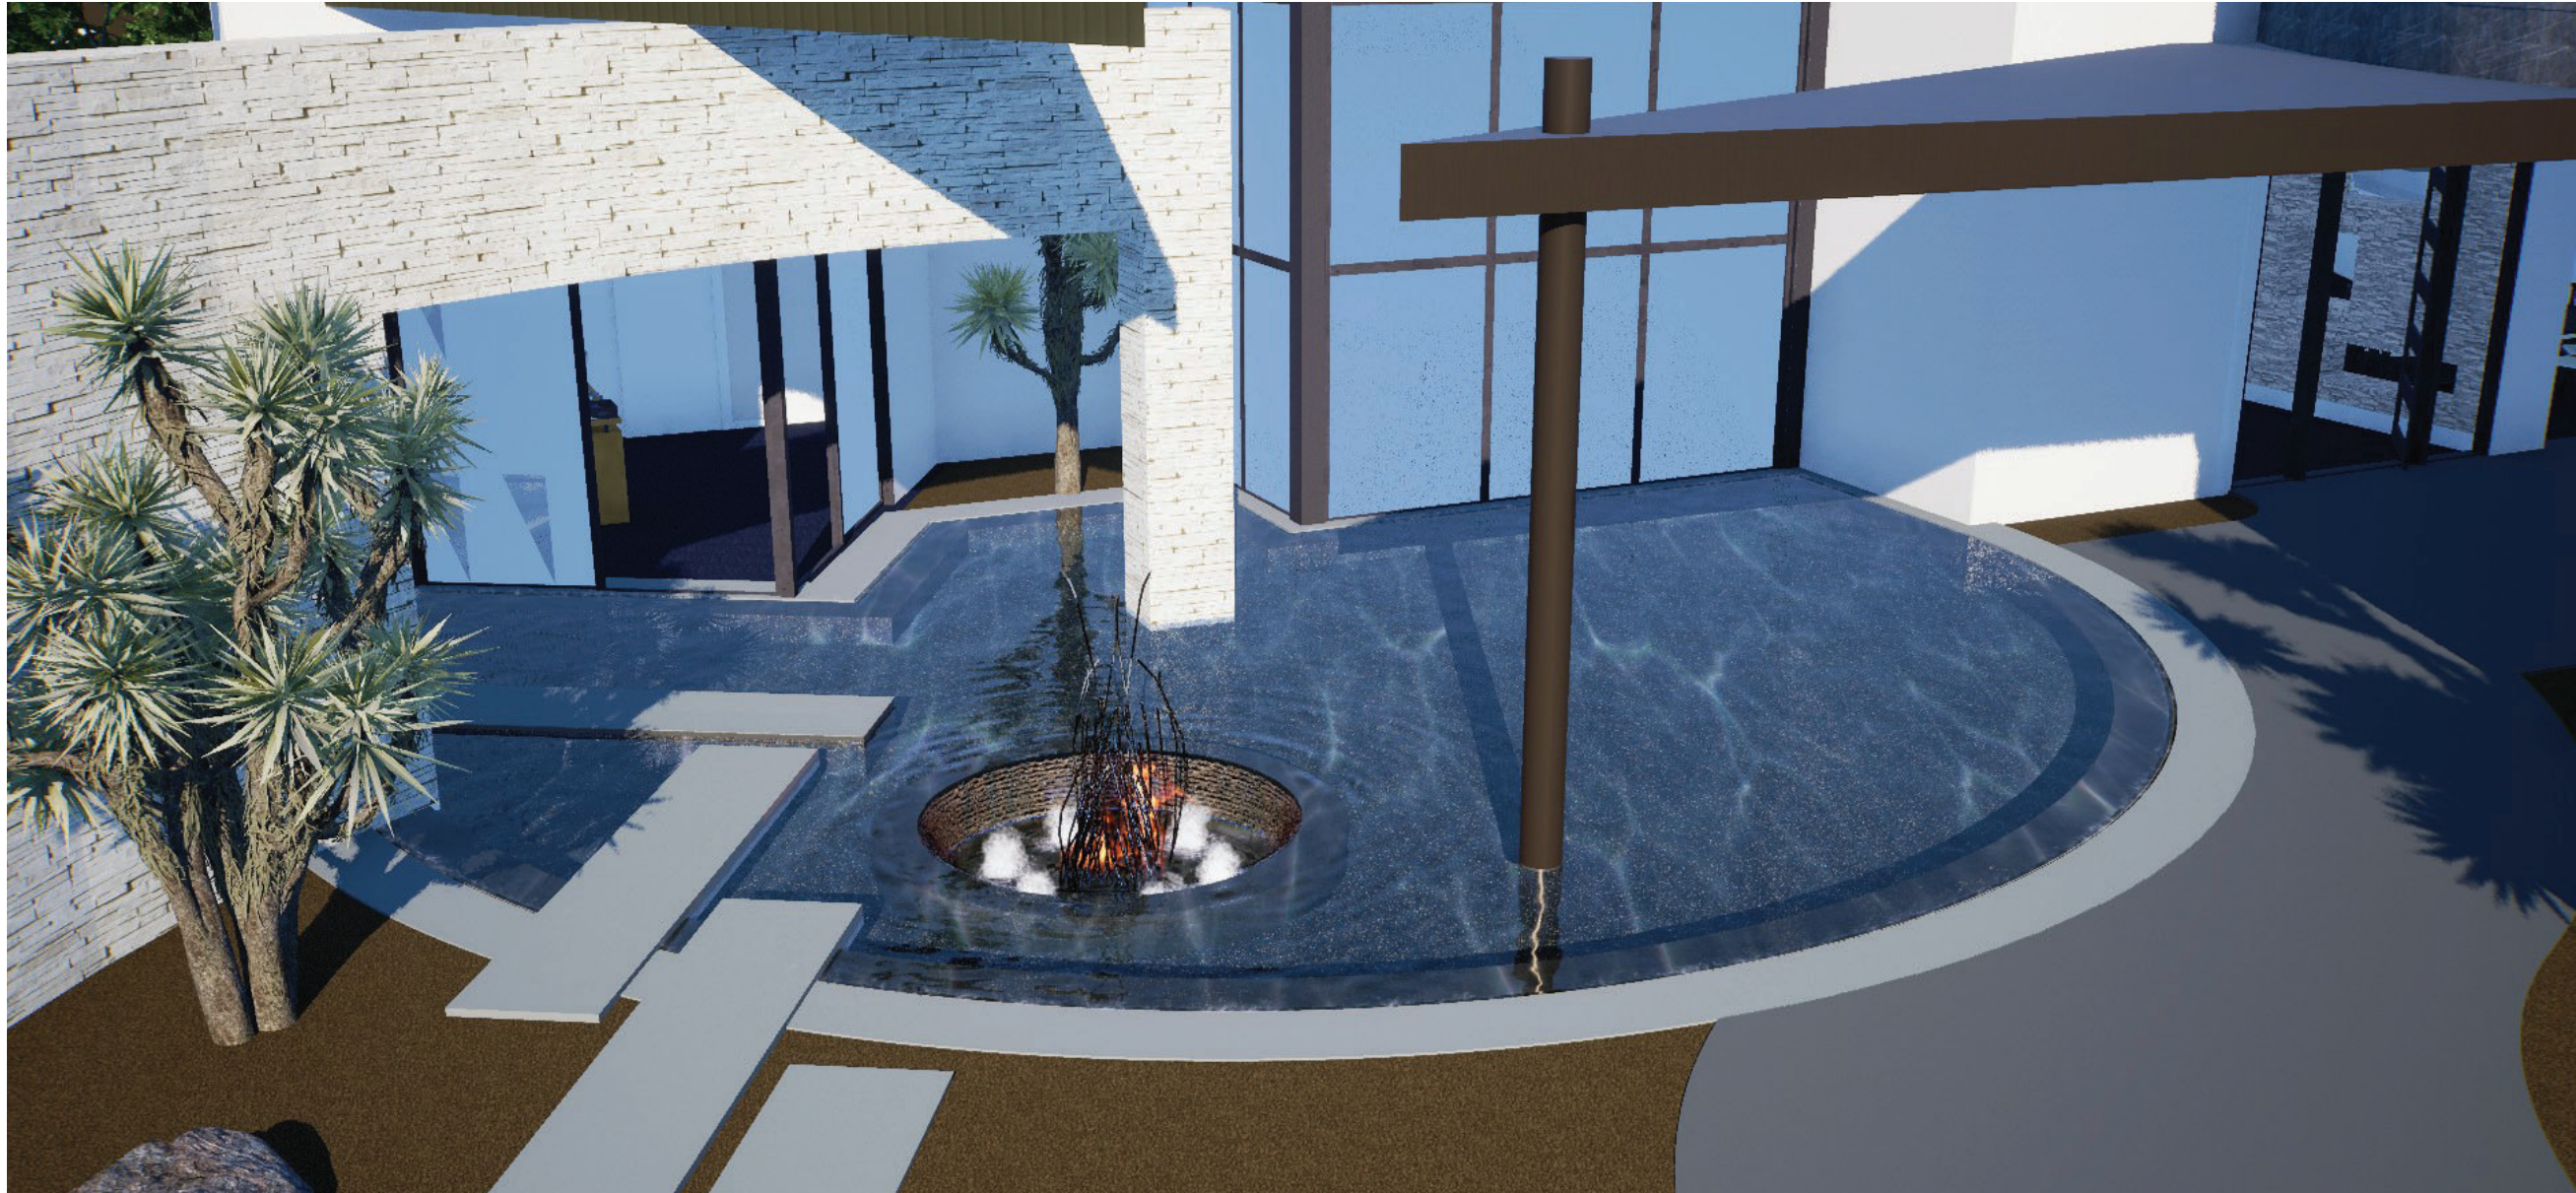

PALO CRISTI RESIDENCE - RENDERINGS

5815 N. PALO CRISTI RD, PARADISE VALLEY, AZ 85253